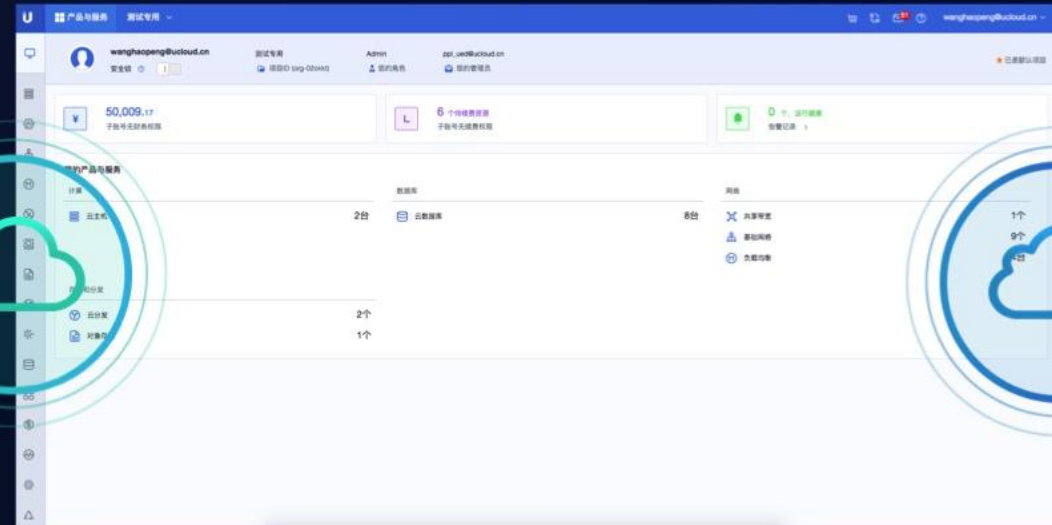

用户定义专用云

支持完整部署到用户IDC的IaaS平台，与公有云的体验一致，轻量化部署+服务。

专有云

公有云